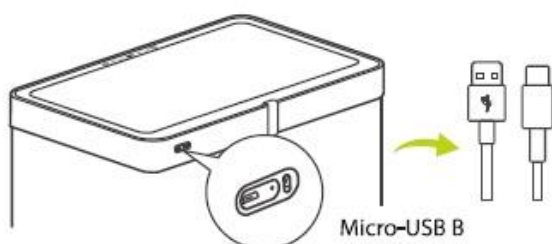

NOVINKA – RECYKLAČNÍ CENTRUM

Do našeho sortimentu zavítala novinka v podobě praktického recyklačního centra do domácností nebo kanceláří. Centrum je z nerezového materiálu, který zajišťuje elegantní design a vysokou odolnost. Povrch je navíc upraven ochranou proti otiskům prstů. Pro provoz nepotřebujete žádné baterie, jelikož je nabíjeno skrze USB port. Intuitivní dotykový displej, tichý chod víka a tři oddělení o objemu 30 l a 2x 15 l.