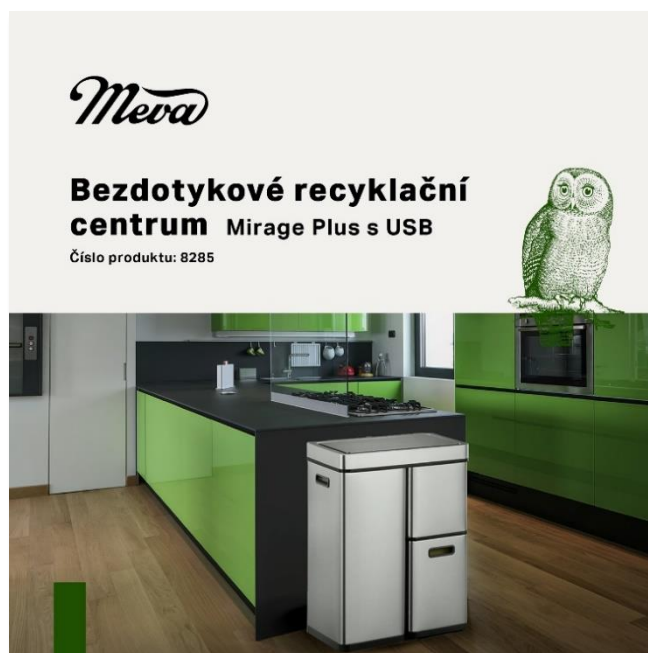

NOVINKA – RECYKLAČNÍ CENTRUM

Do našeho sortimentu zavítala novinka v podobě praktického recyklačního centra do domácností nebo kanceláří. Centrum je z nerezového materiálu, který zajišťuje elegantní design a vysokou odolnost. Povrch je navíc upraven ochranou proti otiskům prstů. Pro provoz nepotřebujete žádné baterie, jelikož je nabíjeno skrze USB port. Intuitivní dotykový displej, tichý chod víka a tři oddělení o objemu 30 l a 2x 15 l.